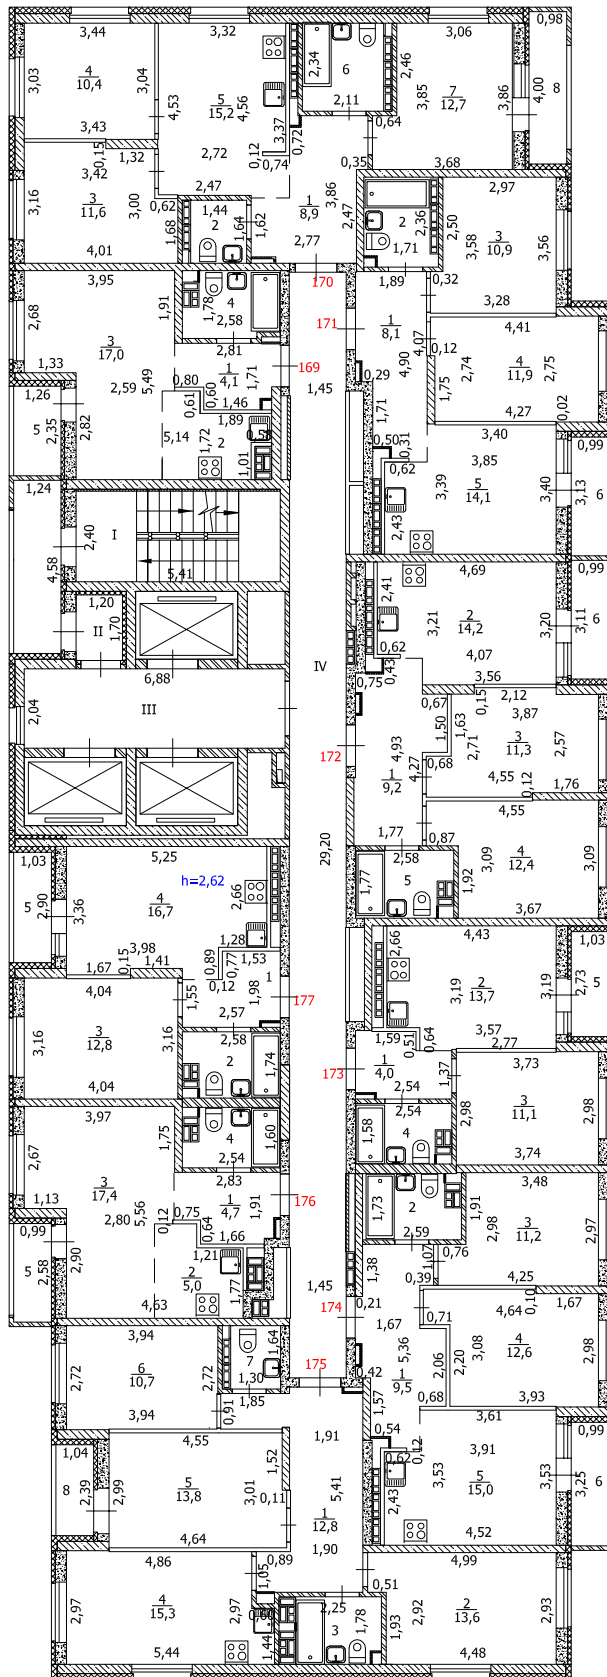

20 этаж

Общество с ограниченной ответственностью "Бюро технической инвентаризации №1"

Поэтажный план 20 этажа

| | | | | | | |
|--------------|---------------|---------|------------|--|---------|-------|
| Должность | Фамилия И.О. | Подпись | Дата | Адрес: Свердловская область, г. Екатеринбург, ул. Монтерская, д.4 | Лист | 21 |
| Исполнитель | Егорова И.А. | | 19.05.2023 | | Листов | 29 |
| Руководитель | Козырева Е.Ю. | | 19.05.2023 | | Масштаб | 1:200 |